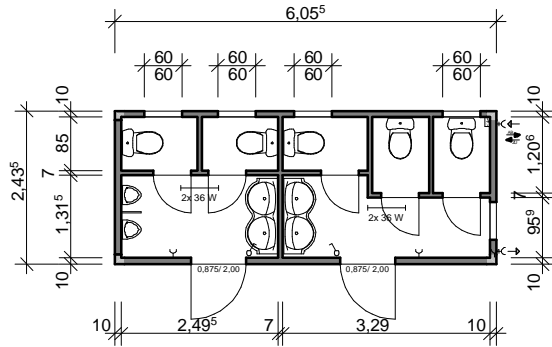

# Acker Raum-Systeme GmbH

Gertrudenkirchhof 10  
D-20095 Hamburg

Tel.: (+49) 040/ 685 669  
Fax.: (+49) 040/ 683 905

www.acker-gmbh.de

Typ\_SA6L\_05 - RH = 2,30m:

Typ\_SA6L\_06 - RH = 2,30m:

Typ\_SA6L\_07 - RH = 2,30m:

Typ\_SA6L\_08 - RH = 2,30m:

Typ\_SA6L\_09 - RH = 2,30m: