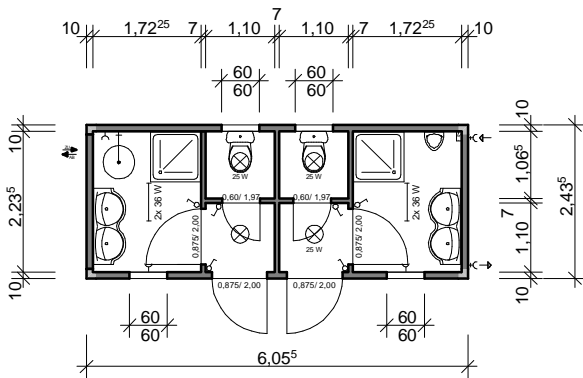

# Acker Raum-Systeme GmbH

Gertrudenkirchhof 10  
D-20095 Hamburg

Tel.: (+49) 040/ 685 669  
Fax.: (+49) 040/ 683 905

www.acker-gmbh.de

Typ\_SA6L\_05 - RH = 2,30m:

Typ\_SA6L\_06 - RH = 2,30m:

Typ\_SA6L\_07 - RH = 2,30m:

Typ\_SA6L\_08 - RH = 2,30m:

Typ\_SA6L\_09 - RH = 2,30m: