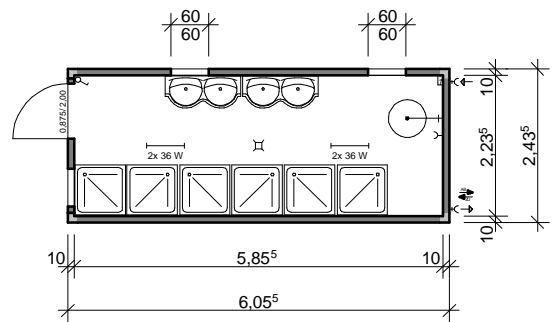

# Acker Raum-Systeme GmbH

Gertrudenkirchhof 10  
D-20095 Hamburg

Tel.: (+49) 040/ 685 669  
Fax.: (+49) 040/ 683 905

www.acker-gmbh.de

Typ\_SA6L\_05 - RH = 2,30m:

Typ\_SA6L\_06 - RH = 2,30m:

Typ\_SA6L\_07 - RH = 2,30m:

Typ\_SA6L\_08 - RH = 2,30m:

Typ\_SA6L\_09 - RH = 2,30m: