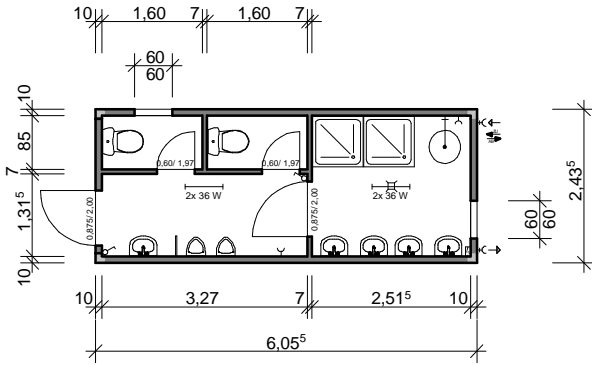

# Acker Raum-Systeme GmbH

Gertrudenkirchhof 10  
D-20095 Hamburg

Tel.: (+49) 040/ 685 669  
Fax.: (+49) 040/ 683 905

www.acker-gmbh.de

Typ\_SA6L\_05 - RH = 2,30m:

Typ\_SA6L\_06 - RH = 2,30m:

Typ\_SA6L\_07 - RH = 2,30m:

Typ\_SA6L\_08 - RH = 2,30m:

Typ\_SA6L\_09 - RH = 2,30m: