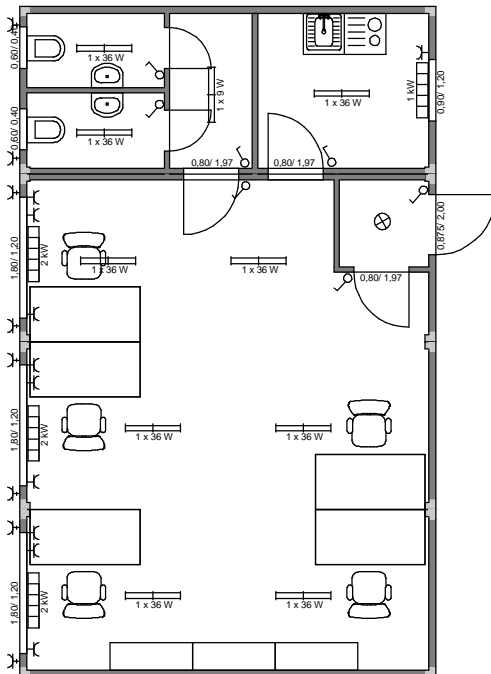

Acker Raum-Systeme GmbH

Gertrudenkirchhof 10
D-20095 Hamburg

Tel.: (+49) 040/ 685 669
Fax.: (+49) 040/ 683 905

www.acker-gmbh.de

Container- u. Modulbauten

ARS V1 - (LxB) 6,058m x 9,75m; RH = 2,50m

ARS V2 - (LxB) 6,058m x 9,75m; RH = 2,50m

ARS V3 - (LxB) 6,058m x 9,75m; RH = 2,50m

ARS V4 - (LxB) 6,058m x 9,75m; RH = 2,50m