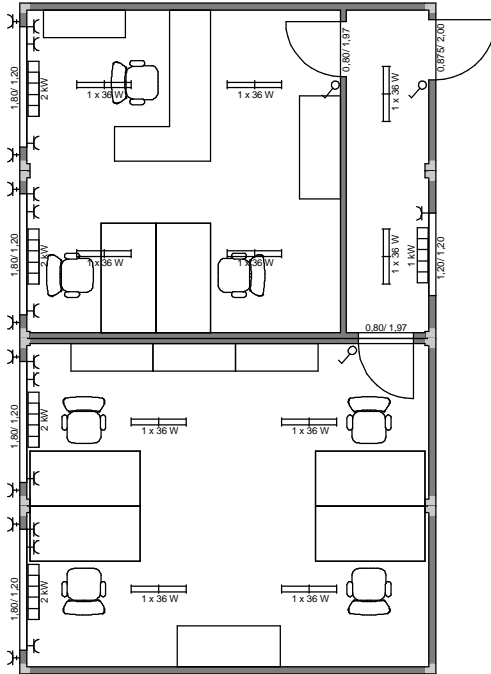

Acker Raum-Systeme GmbH

Gertrudenkirchhof 10
D-20095 Hamburg

Tel.: (+49) 040/ 685 669
Fax.: (+49) 040/ 683 905

www.acker-gmbh.de

Container- u. Modulbauten

ARS V1 - (LxB) 6,058m x 9,75m; RH = 2,50m

ARS V2 - (LxB) 6,058m x 9,75m; RH = 2,50m

ARS V3 - (LxB) 6,058m x 9,75m; RH = 2,50m

ARS V4 - (LxB) 6,058m x 9,75m; RH = 2,50m