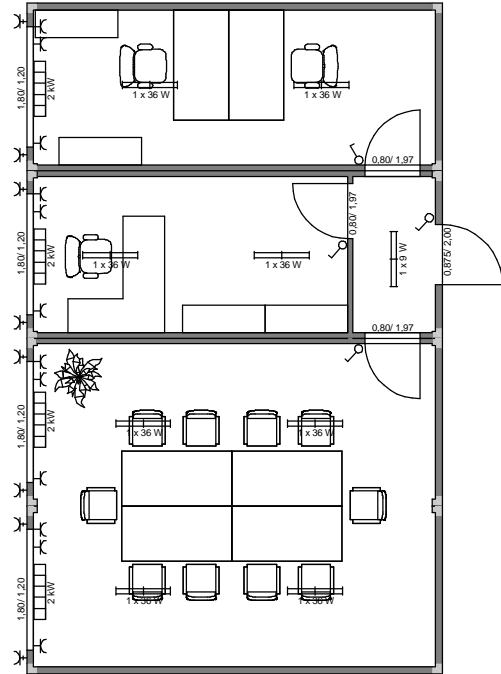

Acker Raum-Systeme GmbH

Gertrudenkirchhof 10
D-20095 Hamburg

Tel.: (+49) 040/ 685 669
Fax.: (+49) 040/ 683 905

www.acker-gmbh.de

Container- u. Modulbauten

ARS V1 - (LxB) 6,058m x 9,75m; RH = 2,50m

ARS V2 - (LxB) 6,058m x 9,75m; RH = 2,50m

ARS V3 - (LxB) 6,058m x 9,75m; RH = 2,50m

ARS V4 - (LxB) 6,058m x 9,75m; RH = 2,50m