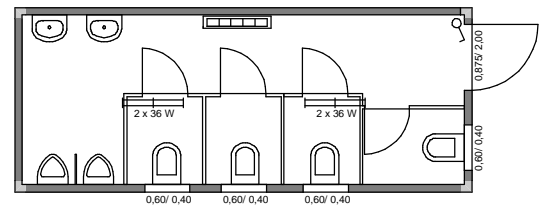

# Acker Raum-Systeme GmbH

Gertrudenkirchhof 10  
D-20095 Hamburg

Container- u. Modulbauten

Tel.: (+49) 040 / 685 669

Fax.: (+49) 040 / 683 905

[www.acker-gmbh.de](http://www.acker-gmbh.de)

ARS S1 - 6,05 x 2,44 x 2,30

ARS S2 - 6,05 x 2,44 x 2,30

ARS S3 - 6,05 x 2,44 x 2,30

ARS S4 - 6,05 x 2,44 x 2,30

ARS S5 - 6,05 x 2,44 x 2,30