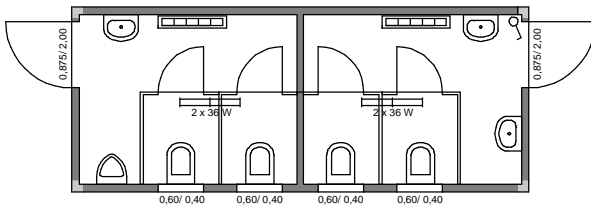

# Acker Raum-Systeme GmbH

Gertrudenkirchhof 10  
D-20095 Hamburg

Container- u. Modulbauten

Tel.: (+49) 040 / 685 669

Fax.: (+49) 040 / 683 905

[www.acker-gmbh.de](http://www.acker-gmbh.de)

ARS S1 - 6,05 x 2,44 x 2,30

ARS S2 - 6,05 x 2,44 x 2,30

ARS S3 - 6,05 x 2,44 x 2,30

ARS S4 - 6,05 x 2,44 x 2,30

ARS S5 - 6,05 x 2,44 x 2,30