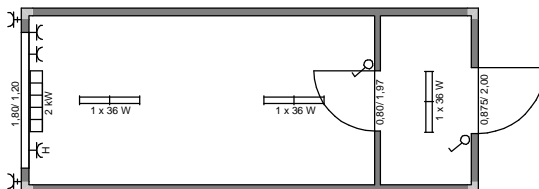

Acker Raum-Systeme GmbH

Gertrudenkirchhof 10
D-20095 Hamburg

Tel.: (+49) 040/ 685 669
Fax.: (+49) 040/ 683 905

www.acker-gmbh.de

Container- u. Modulbauten

ARS B1 - 6,058m x 2,435m x RH 2,50m

ARS B2 - 6,058m x 2,435m x RH 2,50m

ARS B3 - 6,058m x 2,435m x RH 2,50m

ARS B4 - 6,058m x 2,435m x RH 2,50m

ARS B5 - 6,058m x 2,435m x RH 2,50m