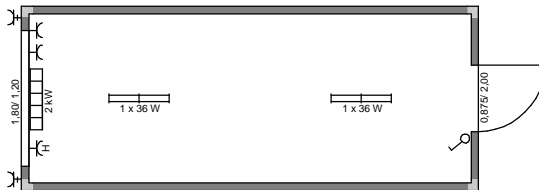

Acker Raum-Systeme GmbH

Gertrudenkirchhof 10
D-20095 Hamburg

Tel.: (+49) 040/ 685 669
Fax.: (+49) 040/ 683 905

www.acker-gmbh.de

Container- u. Modulbauten

ARS B1 - 6,058m x 2,435m x RH 2,50m

ARS B2 - 6,058m x 2,435m x RH 2,50m

ARS B3 - 6,058m x 2,435m x RH 2,50m

ARS B4 - 6,058m x 2,435m x RH 2,50m

ARS B5 - 6,058m x 2,435m x RH 2,50m