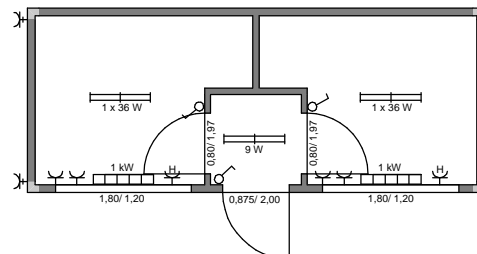

Acker Raum-Systeme GmbH

Gertrudenkirchhof 10
D-20095 Hamburg

Tel.: (+49) 040/ 685 669
Fax.: (+49) 040/ 683 905

www.acker-gmbh.de

Container- u. Modulbauten

ARS B1 - 6,058m x 2,435m x RH 2,50m

ARS B2 - 6,058m x 2,435m x RH 2,50m

ARS B3 - 6,058m x 2,435m x RH 2,50m

ARS B4 - 6,058m x 2,435m x RH 2,50m

ARS B5 - 6,058m x 2,435m x RH 2,50m