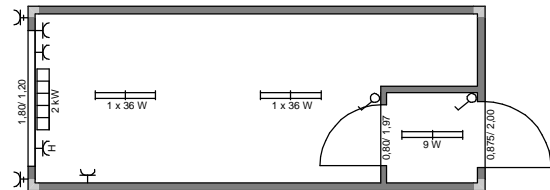

Acker Raum-Systeme GmbH

Gertrudenkirchhof 10
D-20095 Hamburg

Tel.: (+49) 040/ 685 669
Fax.: (+49) 040/ 683 905

www.acker-gmbh.de

Container- u. Modulbauten

ARS B1 - 6,058m x 2,435m x RH 2,50m

ARS B2 - 6,058m x 2,435m x RH 2,50m

ARS B3 - 6,058m x 2,435m x RH 2,50m

ARS B4 - 6,058m x 2,435m x RH 2,50m

ARS B5 - 6,058m x 2,435m x RH 2,50m